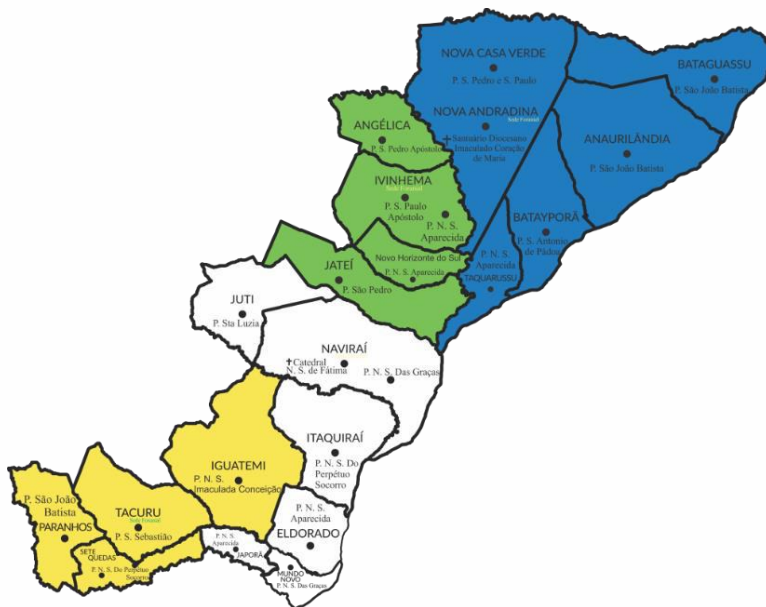

Em tudo pedimos a intercessão do nosso Padroeiro Diocesano Imaculado Coração de Maria e de todos os santos e beatos.

Fraternamente, vosso bispo dom Ettore Dotti - CSF

I. A DIOCESE DE NAVIRAÍ

A Diocese de Naviraí, criada em 01 de junho de 2011, pela bula “*Summi nostri muneris*” do Papa Bento XVI, possui uma extensão de 34.666,978 km², abrange 19 municípios do Estado do Mato Grosso do Sul (Brasil): Anaurilândia, Angélica, Bataguassu, Batayporã, Eldorado, Iguatemi, Itaquiraí, Ivinhema, Japorã, Jateí, Juti, Mundo Novo, Naviraí, Nova Andradina (com seu distrito de Nova Casa Verde), Novo Horizonte do Sul, Paranhos, Sete Quedas, Tacuru e Taquarussu. Possui uma população de 304.308 habitantes, pertence à Província Eclesiástica de Campo Grande e ao Regional Oeste 1.